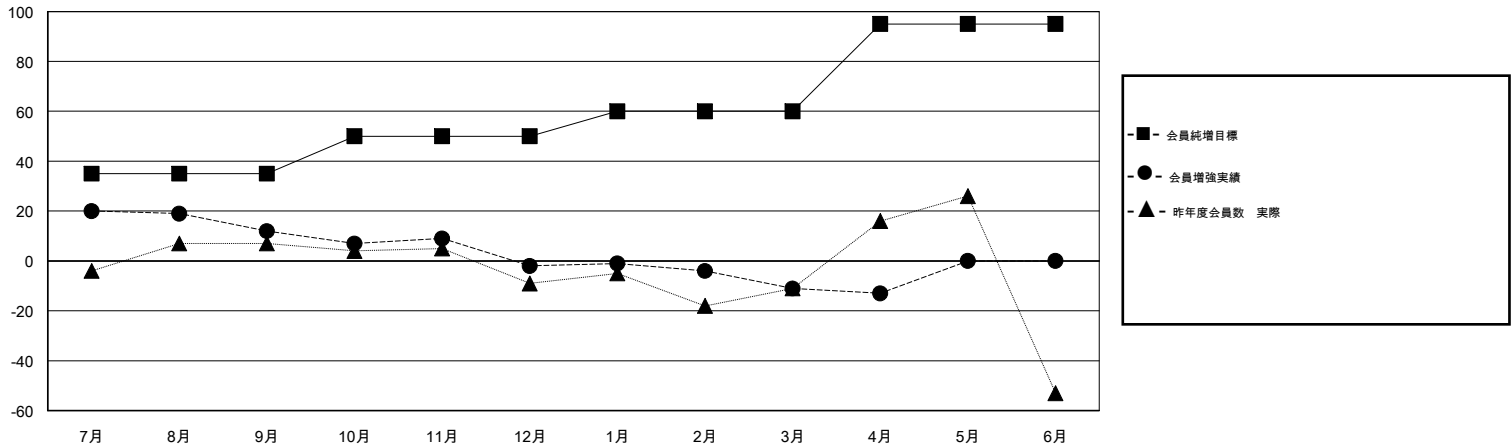

MONTHLY MEMBERSHIP PROGRESS REPORT

District 332 C

Results as of: 04/30/2019

GMT: MASAYOSHI MARUYAMA, YASUHISA NAKAMURA

地域 JAPAN

GMT会則地域

| クラブ | | | | 名 | | | |
|---------------|--------|------|-------|---------------|--------|--------|---------------|
| 結果: 2018-2019 | | | | 結果: 2018-2019 | | | |
| 四半期 | 新クラブ目標 | 新クラブ | 解散クラブ | 四半期 | 会員純増目標 | 会員増強実績 | 退会者(転籍を含む) 実際 |
| 7月/8月/9月 | 0 | 0 | 1 | 7月/8月/9月 | 35 | 46 | 28 |
| 10月/11月/12月 | 0 | 0 | 0 | 10月/11月/12月 | 15 | 20 | 27 |
| 1月/2月/3月 | 0 | 0 | 0 | 1月/2月/3月 | 10 | 27 | 31 |
| 4月/5月/6月 | 1 | 0 | 0 | 4月/5月/6月 | 35 | 6 | 8 |

新クラブ目標及び実績累計

会員目標及び実績累計

| | | |
|--|--------------------------------------|---|
| 解散クラブ: 1 | 32 CLUBS OF 61 一名以上の新会員を登録 | 男女別 男性 1,292 (71.03%) 女性 527 (28.97%) 女性%年度目標: 25% |
| 退会者 物故会員 11 クラブ解散 4 その他 79 合計 94 | 会員累計データを見るには、ここをクリック | 世帯主/家族会員合計 877 国際会費半額の家族会員 480 |